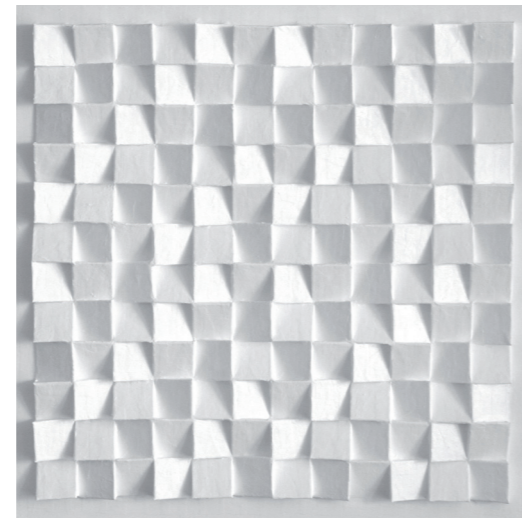

SIET ZUYDERLAND
NICOLE VERHALLE

SCHILDERIJEN
SCHILDERIJEN

22/8
28/9

JAN HENDRIKS
ANNA METZ
JAN ROOS
NYNKE SCHEPERS

SCHILDERIJEN
GRAFIEK
SCHILDERIJEN
BEELDEN - PENNINGEN

3/10
9/11

CEES BROERSEN
JUDITH BROERSEN
DIEN JORIEN GEERTSMA